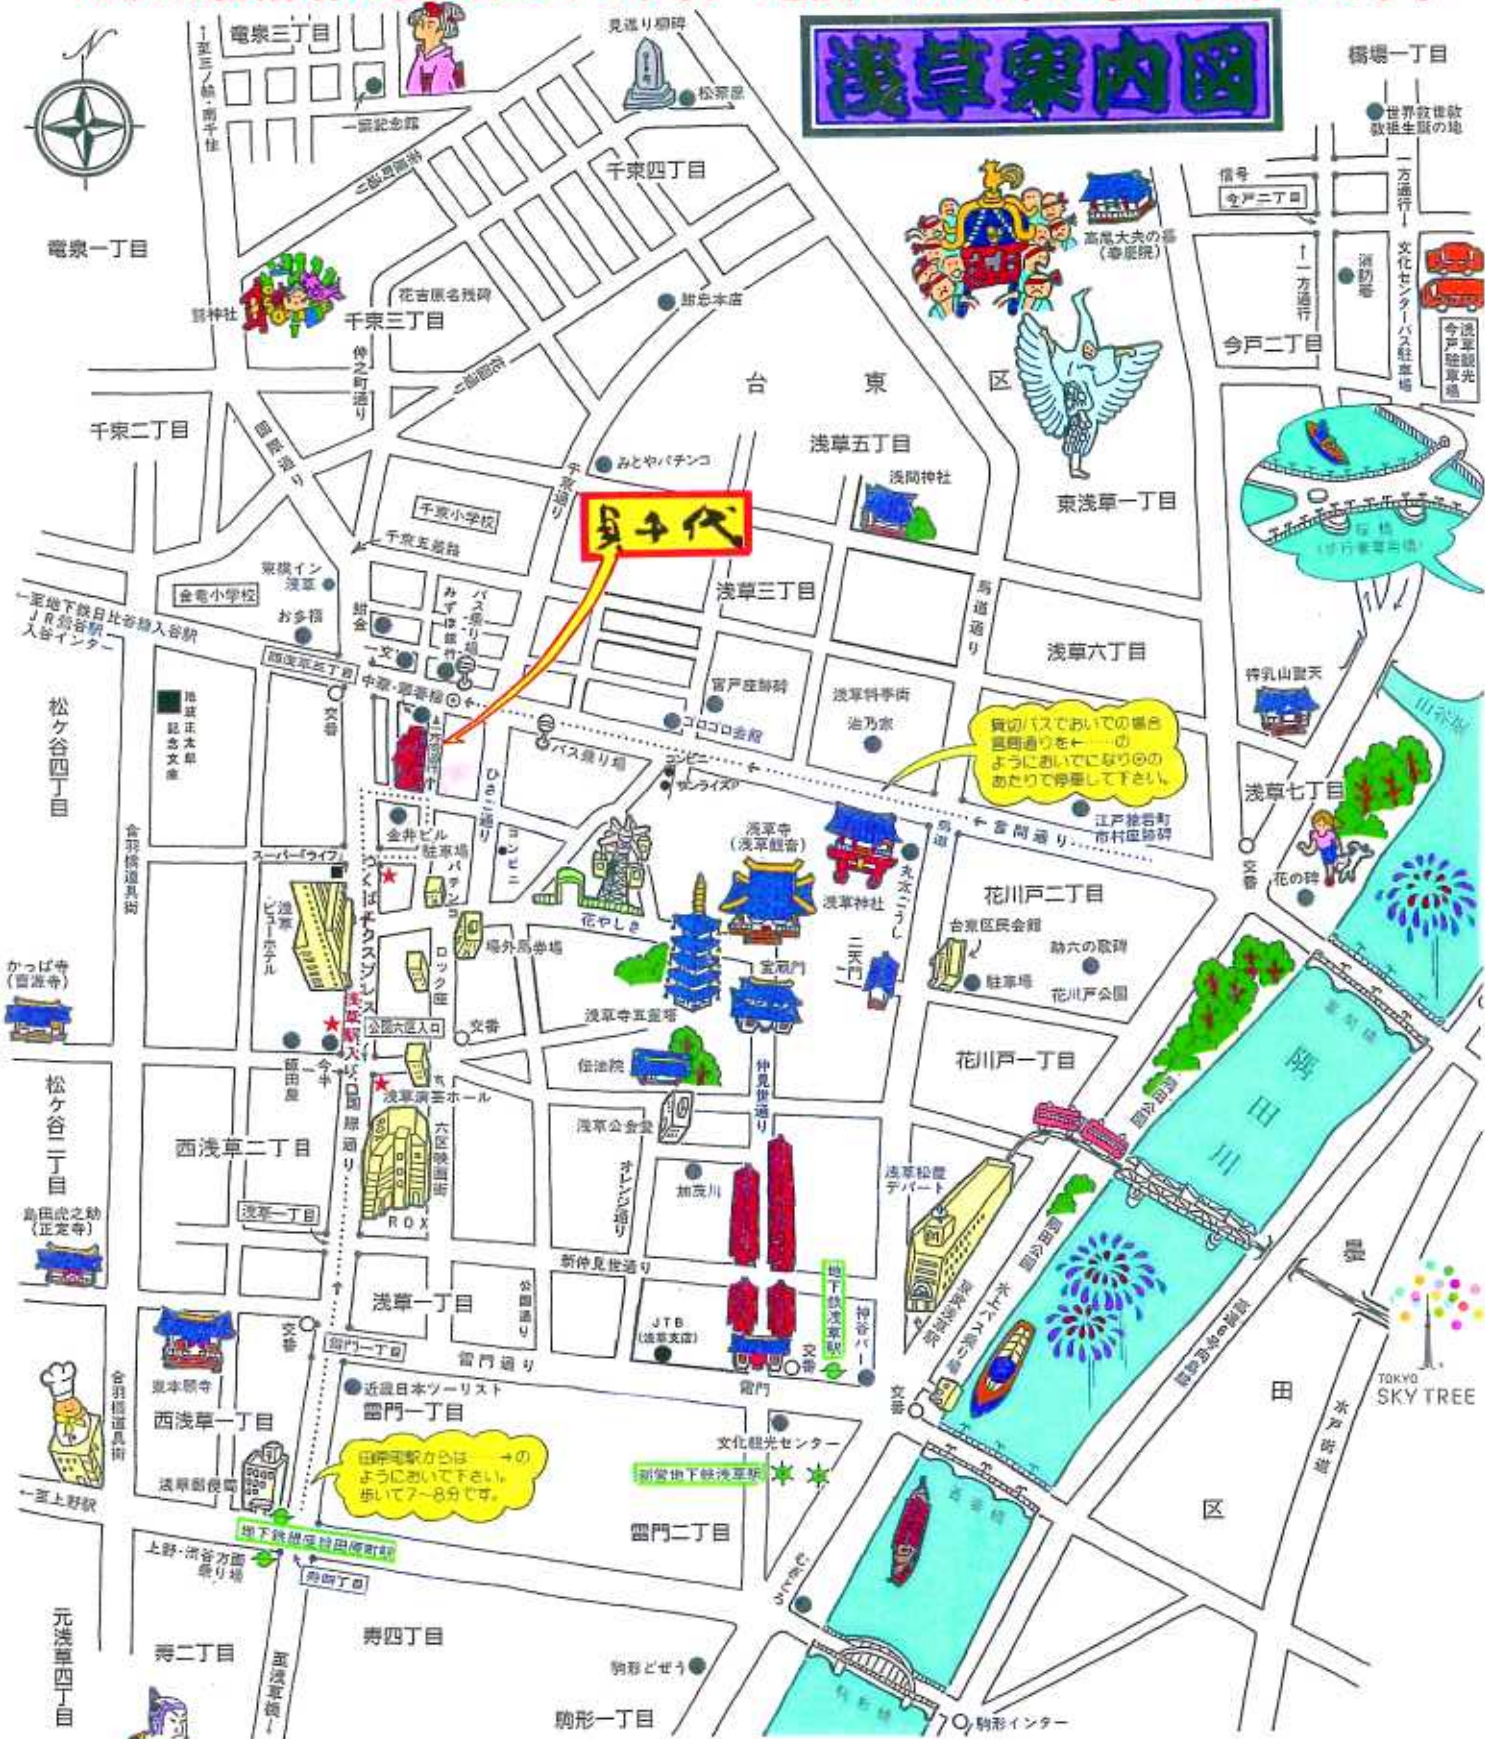

「つくばエクスプレス」浅草駅より徒歩1分。(改札を出てみぎてへまっすぐ。北駐輪場の先の出口です。) 地図上★の印が駅の入り口です。

*裏面の「主要駅への行き方」もご覧下さい。

〒111-0032 東京都台東区浅草2-20-1
 (TEL) 03-3842-6431
 (FAX) 03-3842-6433