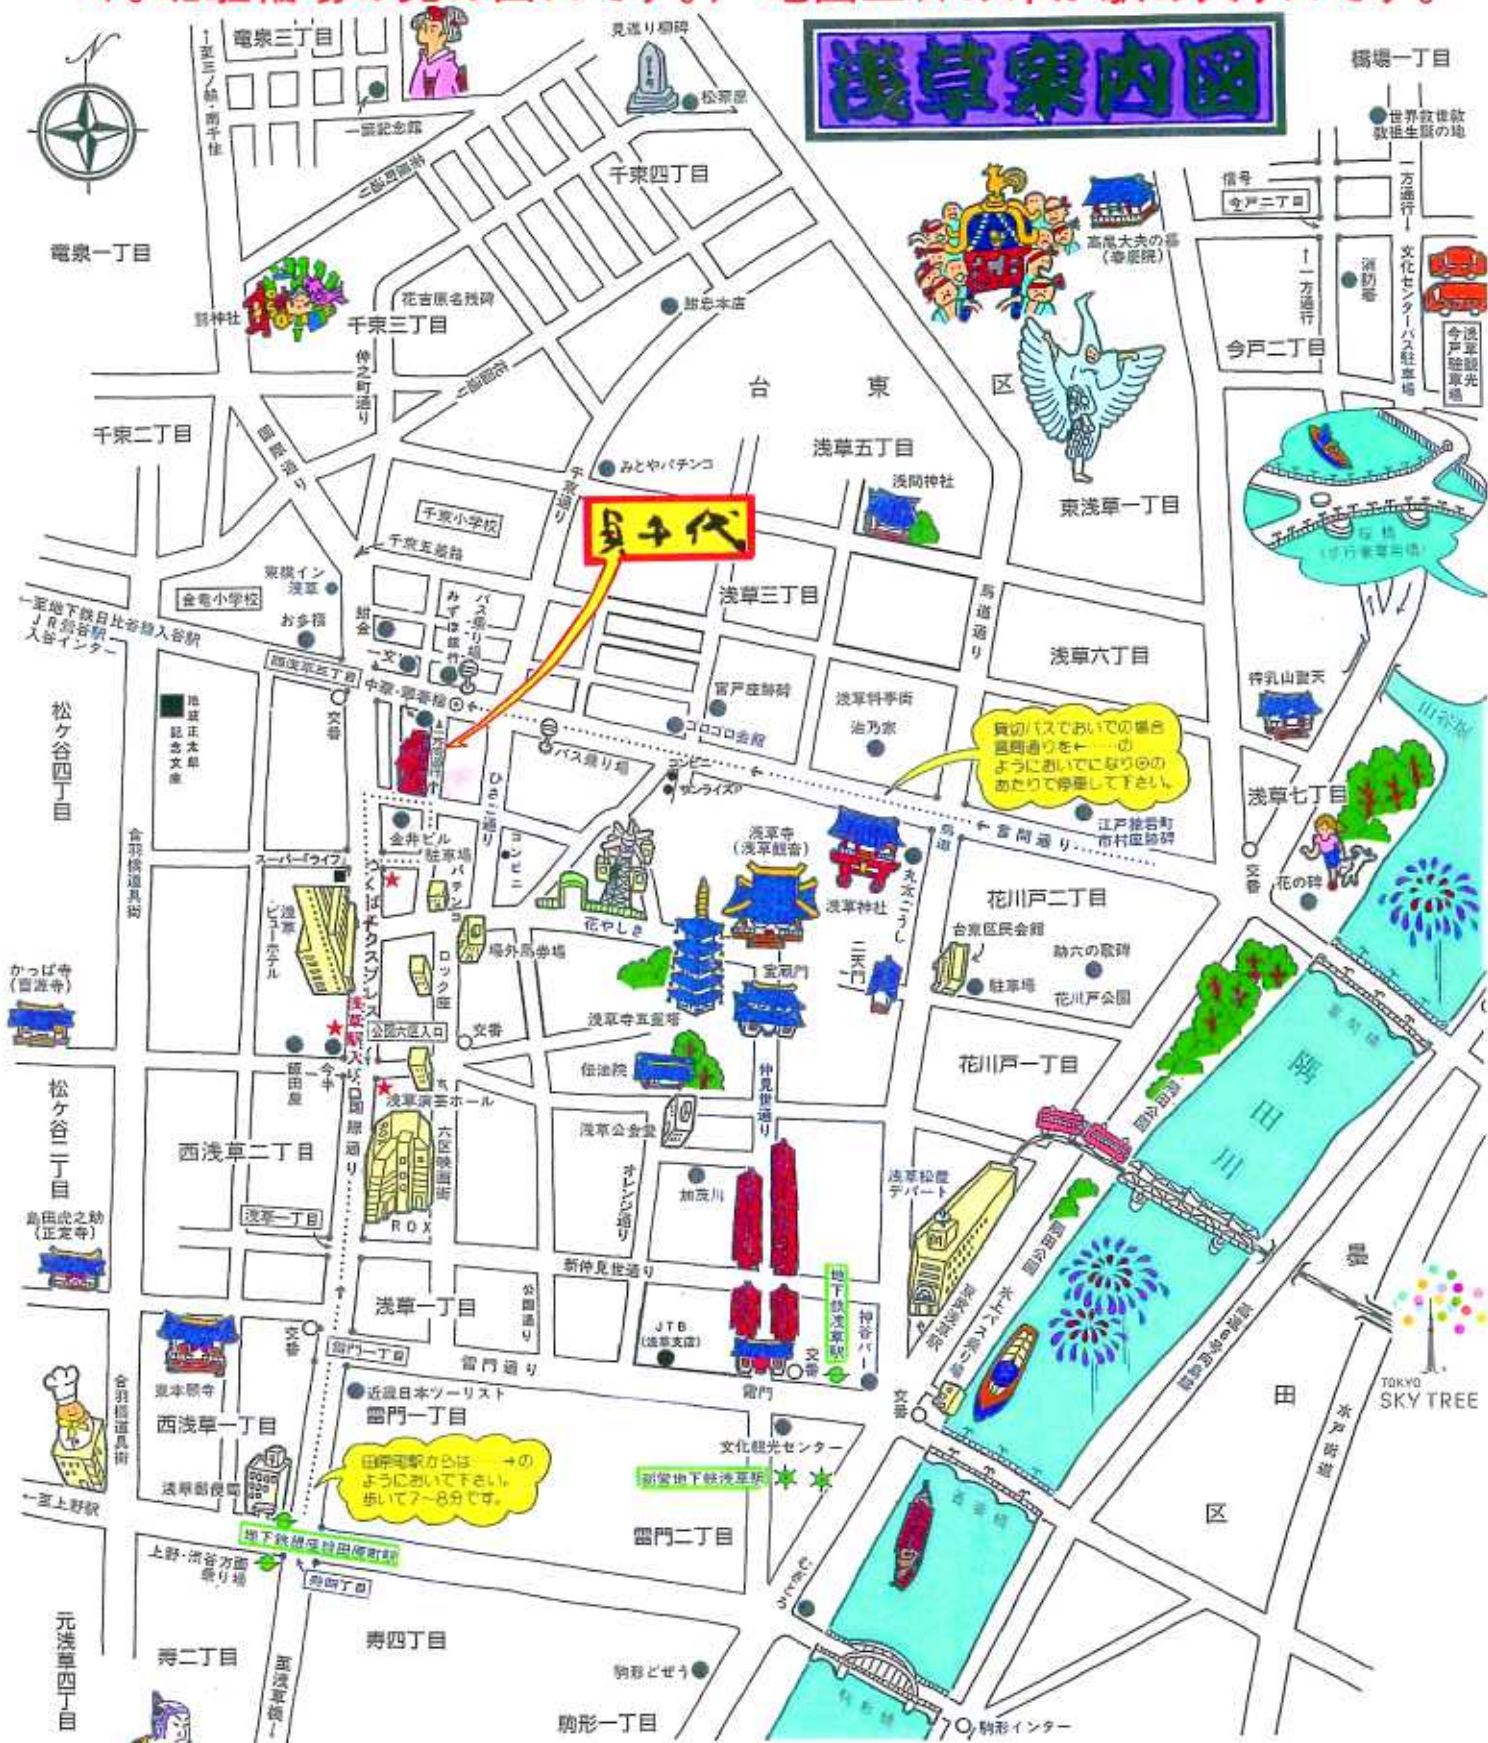

「つくばエクスプレス」浅草駅より徒歩1分。(改札を出てみぎてへまっすぐ。北駐輪場の先の出口です。) 地図上★の印が駅の入り口です。

*裏面の「主要駅への行き方」もご覧ください。

〒111-0032 東京都台東区浅草2-20-1
 (TEL) 03-3842-6431
 (FAX) 03-3842-6433